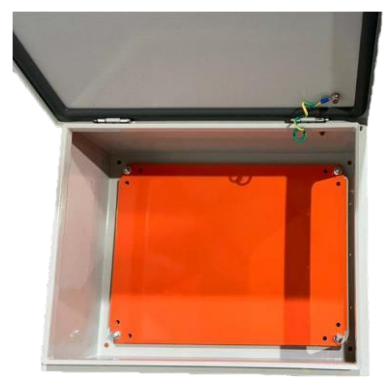

**TABLERO METALICO  
CAV ELECTRIC**

**Datos técnicos**

Color	: RAL 7035
Grados de protección	: IP 65
Robustez	: IK 10
Base y puerta	: Hoja de acero 1.2 o 1.5mm (varia dependiendo el tamaño)
Placa de montaje	: Zinc-revestido acero 1.5 o 2.0mm (varia dependiendo el tamaño) : 180°
Ángulo de apertura	: Base y puerta
Tablero incluye	Placa de montaje galvanizado Sistema de cierre Tapa de entrada de cables Junta de sellado para puerta Conjunto de fijación Acabado de pintura epoxica poliéster Jebe inyectado a la puerta para garantizar la hermeticidad